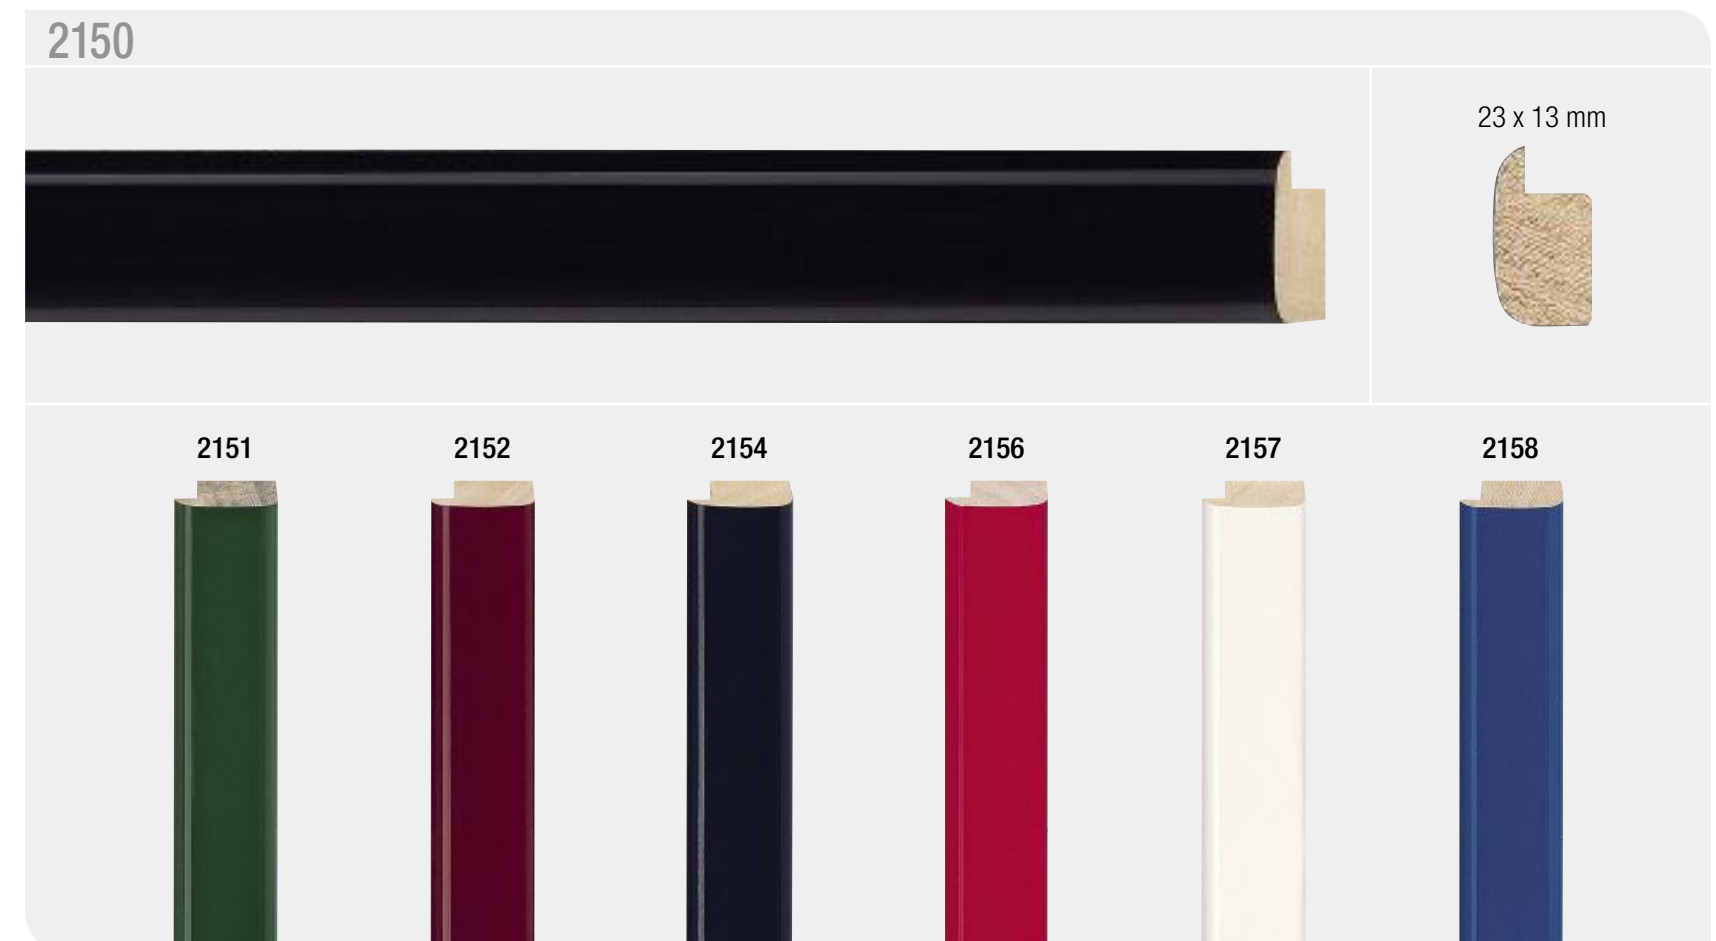

47451

47455

Aruba

47330 **ARUBA**

20 x 20 mm

47317 47321 47326 47331 47336 47340 47341 47350 47355

818

11 x 14 mm

2130

14 x 14 mm **2137**

7955

40 x 15 mm **7954**

7951

50 x 23 mm **7950**

Gouden en zilveren lijsten | Baguettes dorées et argentées | Gold- und Silberleisten

54287

GUAZZO

54188

GUAZZO

54083

GUAZZO

18785

73 x 25 mm

18780